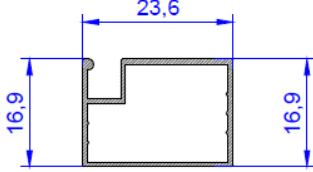

Kalıp No: 3068

Sineklik Profili: 11x21

Metre Ağırlığı : 138 gr.

Kalıp No: 3178

Sineklik Profili: 24 x 17

Metre Ağırlığı : 181 gr.

Sineklik Profili akmetal

Kalıp No: 3209

KK 53100

Metre Ağırlığı : 165 gr.

Sineklik Profili: 17 x 25

Kalıp No: 3157

Sineklik Profili: Kasa

Metre Ağırlığı : 311 gr.

Kalıp No: 3158

Sineklik Profili: Kanat

Metre Ağırlığı : 366 gr.