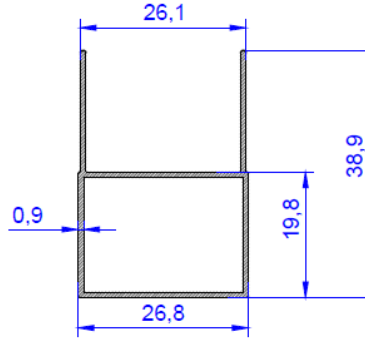

Kalıp No: 3068

Sineklik Profili: 11x21

Metre Ağırlığı : 138 gr.

Kalıp No: 3178

Sineklik Profili: 24 x 17

Metre Ağırlığı : 181 gr.

Sineklik Profili akmetal

Kalıp No: 3209

KK 53100

Metre Ağırlığı : 165 gr.

Sineklik Profili: 17 x 25

Kalıp No: 3157

Sineklik Profili: Kasa

Metre Ağırlığı : 311 gr.

Kalıp No: 3158

Sineklik Profili: Kanat

Metre Ağırlığı : 366 gr.