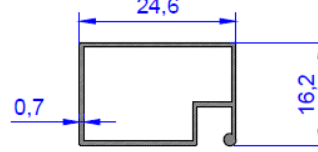

Kalıp No: 3068

Sineklik Profili: 11x21

Metre Ağırlığı : 138 gr.

Kalıp No: 3178

Sineklik Profili: 24 x 17

Metre Ağırlığı : 181 gr.

Sineklik Profili akmetal

Kalıp No: 3209

KK 53100

Metre Ağırlığı : 165 gr.

Sineklik Profili: 17 x 25

Kalıp No: 3157

Sineklik Profili: Kasa

Metre Ağırlığı : 311 gr.

Kalıp No: 3158

Sineklik Profili: Kanat

Metre Ağırlığı : 366 gr.