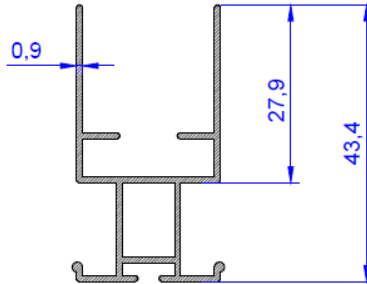

KK 53100

Metre Ağırlığı : 165 gr.

Sineklik Profili: 17 x 25

Kalıp No: 3157

Sineklik Profili: Kasa

Metre Ağırlığı : 311 gr.

Kalıp No: 3158

Sineklik Profili: Kanat

Metre Ağırlığı : 366 gr.