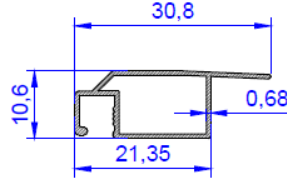

Kalıp No: 3068

Sineklik Profili: 11x21

Metre Ağırlığı : 138 gr.

Kalıp No: 3178

Sineklik Profili: 24 x 17

Metre Ağırlığı : 181 gr.

Sineklik Profili akmetal

Kalıp No: 3209

KK 53100

Metre Ağırlığı : 165 gr.

Sineklik Profili: 17 x 25

Kalıp No: 3157

Sineklik Profili: Kasa

Metre Ağırlığı : 311 gr.

Kalıp No: 3158

Sineklik Profili: Kanat

Metre Ağırlığı : 366 gr.